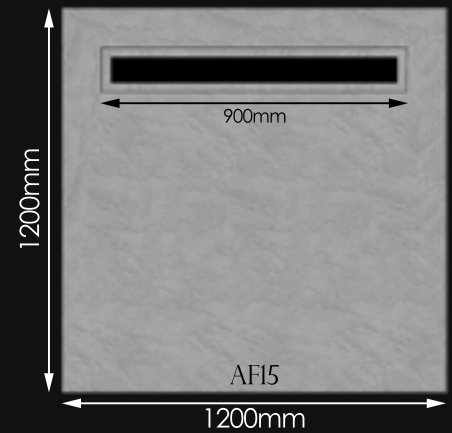

Wetroom installation kits AF10 - AF19 with long drain

Tray kit	Tray size	Drain length	Tray depth
AF10	900 x 900	600	20
AF11	1200 x 900	600	30
AF12	1400 x 900	600	30
AF13	1500 x 900	600	30
AF14	1000 x 1000	700	20
AF15	1200 x 1200	900	20
AF16	1500 x 800	1200	20
AF17	1600 x 900	1200	20
AF18	1700 x 900	1200	20
AF19	1850 x 900	1200	20

All dimensions are in mm