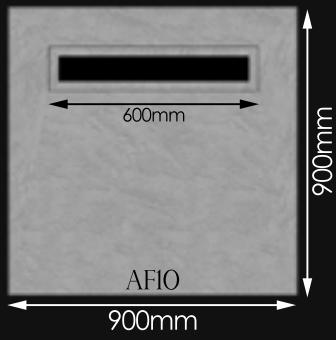

Wetroom installation kits AF10 - AF19 with long drain

Tray kit	Tray size	Drain length	Tray depth
AF10	900 x 900	600	20
AF11	1200 x 900	600	30
AF12	1400 x 900	600	30
AF13	1500 x 900	600	30
AF14	1000 x 1000	700	20
AF15	1200 x 1200	900	20
AF16	1500 x 800	1200	20
AF17	1600 x 900	1200	20
AF18	1700 x 900	1200	20
AF19	1850 x 900	1200	20

All dimensions are in mm