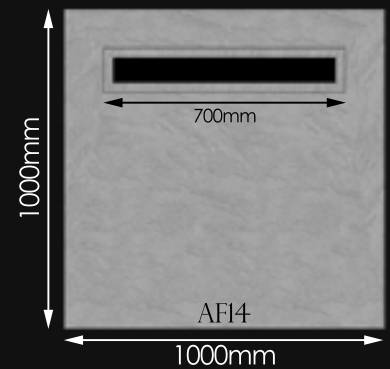

Wetroom installation kits AF10 - AF19 with long drain

Tray kit	Tray size	Drain length	Tray depth
AF10	900 x 900	600	20
AF11	1200 x 900	600	30
AF12	1400 x 900	600	30
AF13	1500 x 900	600	30
AF14	1000 x 1000	700	20
AF15	1200 x 1200	900	20
AF16	1500 x 800	1200	20
AF17	1600 x 900	1200	20
AF18	1700 x 900	1200	20
AF19	1850 x 900	1200	20

All dimensions are in mm