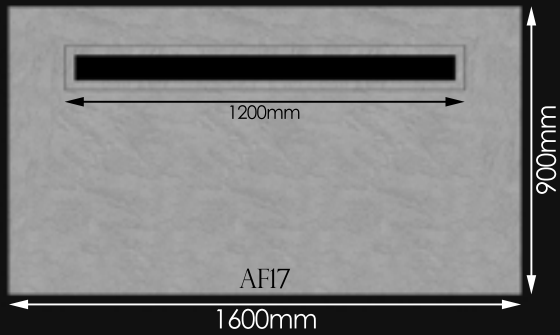

Wetroom installation kits AF10 - AF19 with long drain

Tray kit	Tray size	Drain length	Tray depth
AF10	900 x 900	600	20
AF11	1200 x 900	600	30
AF12	1400 x 900	600	30
AF13	1500 x 900	600	30
AF14	1000 x 1000	700	20
AF15	1200 x 1200	900	20
AF16	1500 x 800	1200	20
AF17	1600 x 900	1200	20
AF18	1700 x 900	1200	20
AF19	1850 x 900	1200	20

All dimensions are in mm