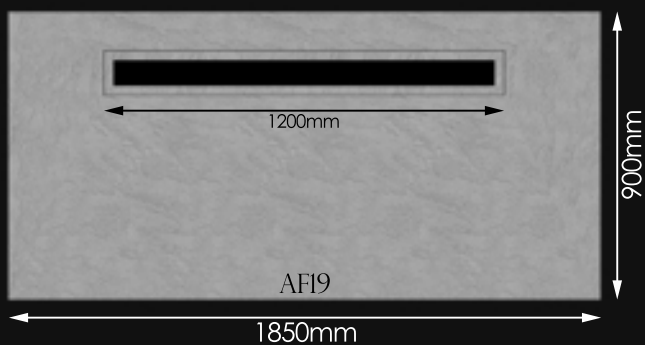

Wetroom installation kits AF10 - AF19 with long drain

Tray kit	Tray size	Drain length	Tray depth
AF10	900 x 900	600	20
AF11	1200 x 900	600	30
AF12	1400 x 900	600	30
AF13	1500 x 900	600	30
AF14	1000 x 1000	700	20
AF15	1200 x 1200	900	20
AF16	1500 x 800	1200	20
AF17	1600 x 900	1200	20
AF18	1700 x 900	1200	20
AF19	1850 x 900	1200	20

All dimensions are in mm