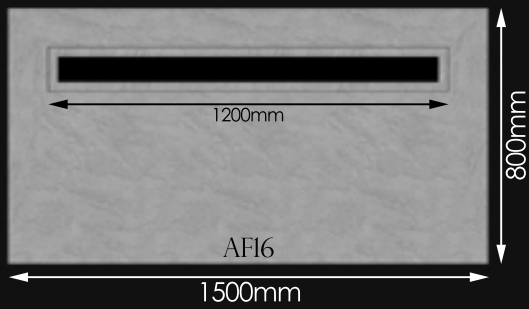

Wetroom installation kits AF10 - AF19 with long drain

Tray kit	Tray size	Drain length	Tray depth
AF10	900 x 900	600	20
AF11	1200 x 900	600	30
AF12	1400 x 900	600	30
AF13	1500 x 900	600	30
AF14	1000 x 1000	700	20
AF15	1200 x 1200	900	20
AF16	1500 x 800	1200	20
AF17	1600 x 900	1200	20
AF18	1700 x 900	1200	20
AF19	1850 x 900	1200	20

All dimensions are in mm