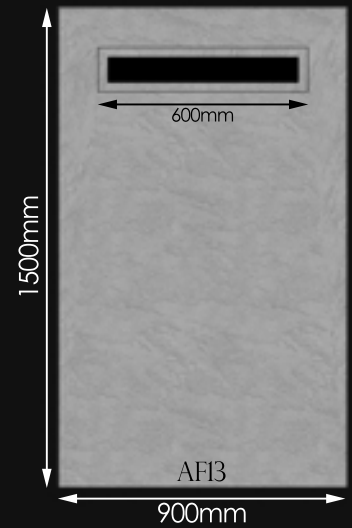

Wetroom installation kits AF10 - AF19 with long drain

Tray kit	Tray size	Drain length	Tray depth
AF10	900 x 900	600	20
AF11	1200 x 900	600	30
AF12	1400 x 900	600	30
AF13	1500 x 900	600	30
AF14	1000 x 1000	700	20
AF15	1200 x 1200	900	20
AF16	1500 x 800	1200	20
AF17	1600 x 900	1200	20
AF18	1700 x 900	1200	20
AF19	1850 x 900	1200	20

All dimensions are in mm