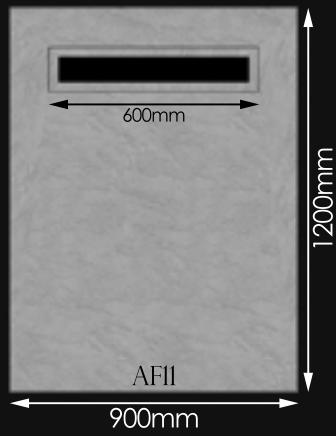

Wetroom installation kits AF10 - AF19 with long drain

Tray kit	Tray size	Drain length	Tray depth
AF10	900 x 900	600	20
AF11	1200 x 900	600	30
AF12	1400 x 900	600	30
AF13	1500 x 900	600	30
AF14	1000 x 1000	700	20
AF15	1200 x 1200	900	20
AF16	1500 x 800	1200	20
AF17	1600 x 900	1200	20
AF18	1700 x 900	1200	20
AF19	1850 x 900	1200	20

All dimensions are in mm