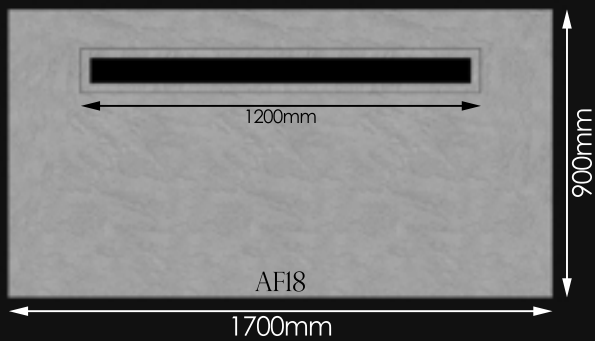

Wetroom installation kits AF10 - AF19 with long drain

Tray kit	Tray size	Drain length	Tray depth
AF10	900 x 900	600	20
AF11	1200 x 900	600	30
AF12	1400 x 900	600	30
AF13	1500 x 900	600	30
AF14	1000 x 1000	700	20
AF15	1200 x 1200	900	20
AF16	1500 x 800	1200	20
AF17	1600 x 900	1200	20
AF18	1700 x 900	1200	20
AF19	1850 x 900	1200	20

All dimensions are in mm